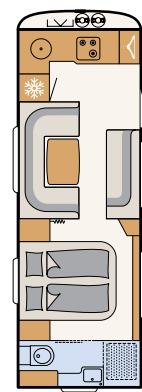

690 BQT

3 lugares para dormir

O número máximo de lugares para dormir resulta da modificação do grupo de assentos, do beliche de três níveis opcional e de outros equipamentos opcionais.