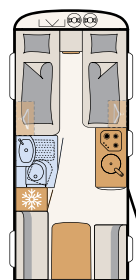

460 EL

3 lugares para dormir