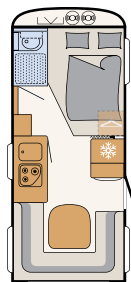

Acabamento martelado, branco (de série)

c'go up, acabamento martelado branco (de série)

415 QL

3 lugares para dormir

475 EL

3 lugares para dormir

475 FR

4 lugares para dormir