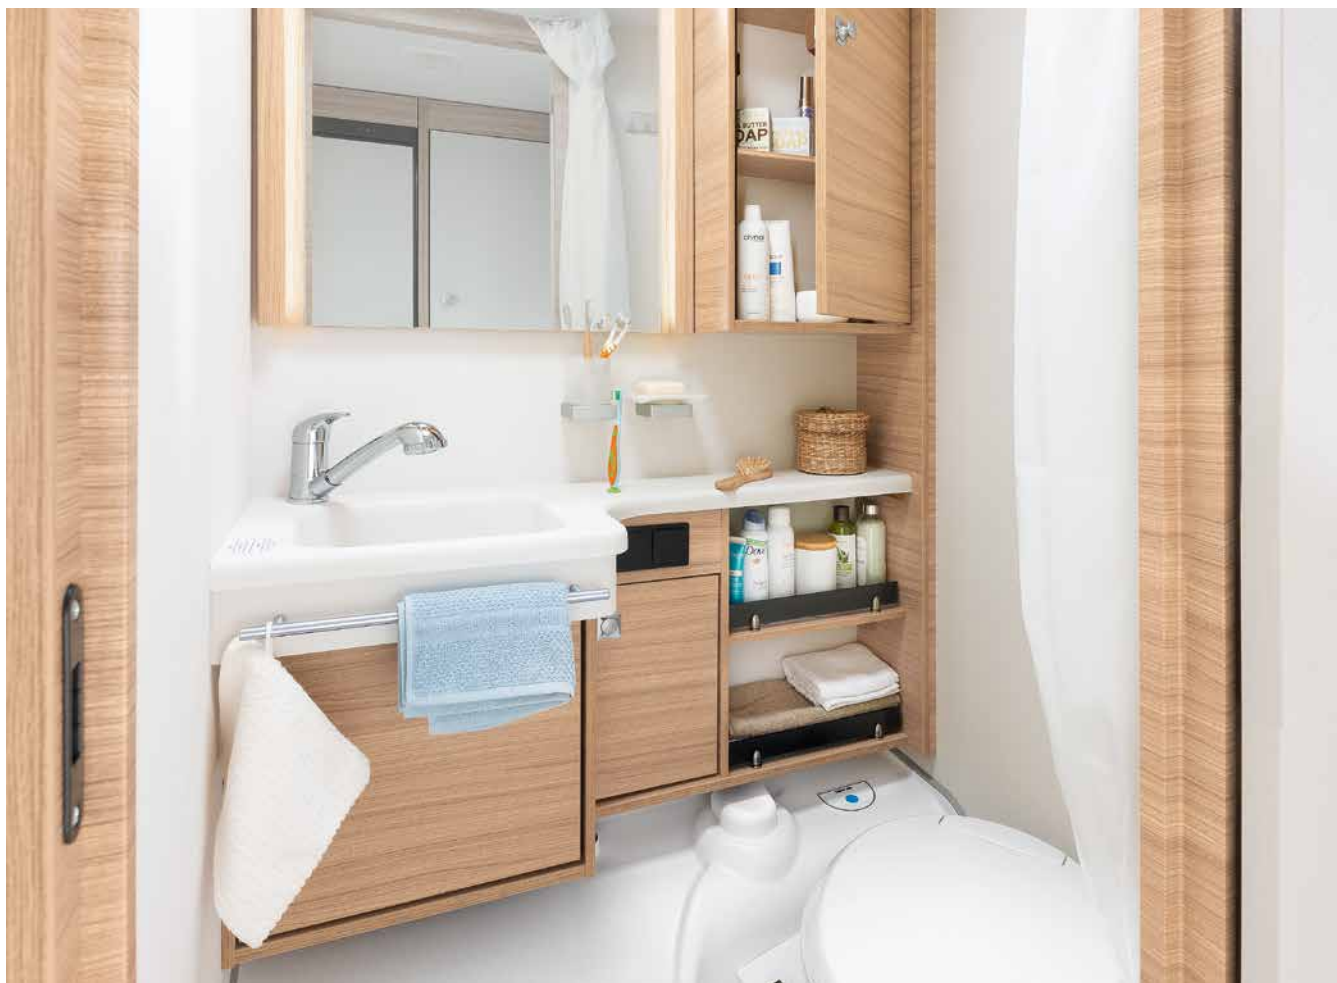

CASA DE BANHO

Oásis de bem-estar

Com a sua casa de banho compacta, a Camper® tem tudo o que precisa para se refrescar para as suas férias • 550 ESK | Mount

Diretamente ao lado da cama grande encontra-se a área de bem-estar: uma área de duche com sanita • 730 FKR | Galaxy