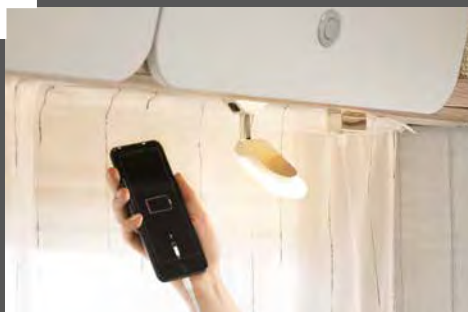

AirPlus – perfeita circulação de ar no interior e ventilação traseira dos armários de teto e aparadores

Spots e tomada USB posicionáveis onde der mais jeito

Luz atmosférica e ambiente graças à iluminação indireta (opcional)