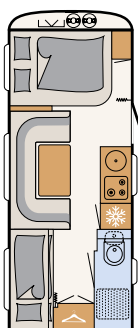

540 QMK

5 lugares para dormir