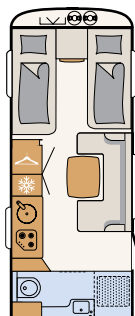

520 ELT

3 lugares para dormir