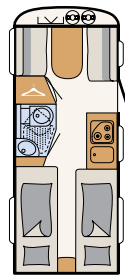

Acabamento martelado, branco (de série)

410 LK

5 lugares para dormir

420 QSH

3 lugares para dormir

460 LE

3 lugares para dormir

480 FSH