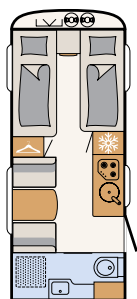

490 EST

3 lugares para dormir