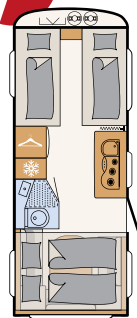

530 ER

4 lugares para dormir