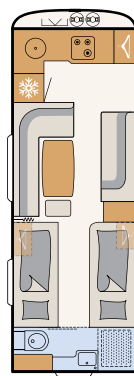

670 BET

3 lugares para dormir