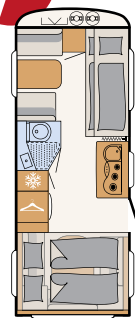

530 KR

4 lugares para dormir

O número de lugares para dormir indicado é o número máximo e poderá só estar disponível juntamente com equipamentos opcionais.