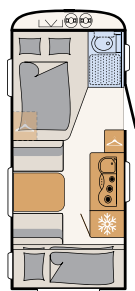

470 FSK

6 lugares para dormir