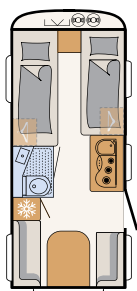

470 EL

3 lugares para dormir