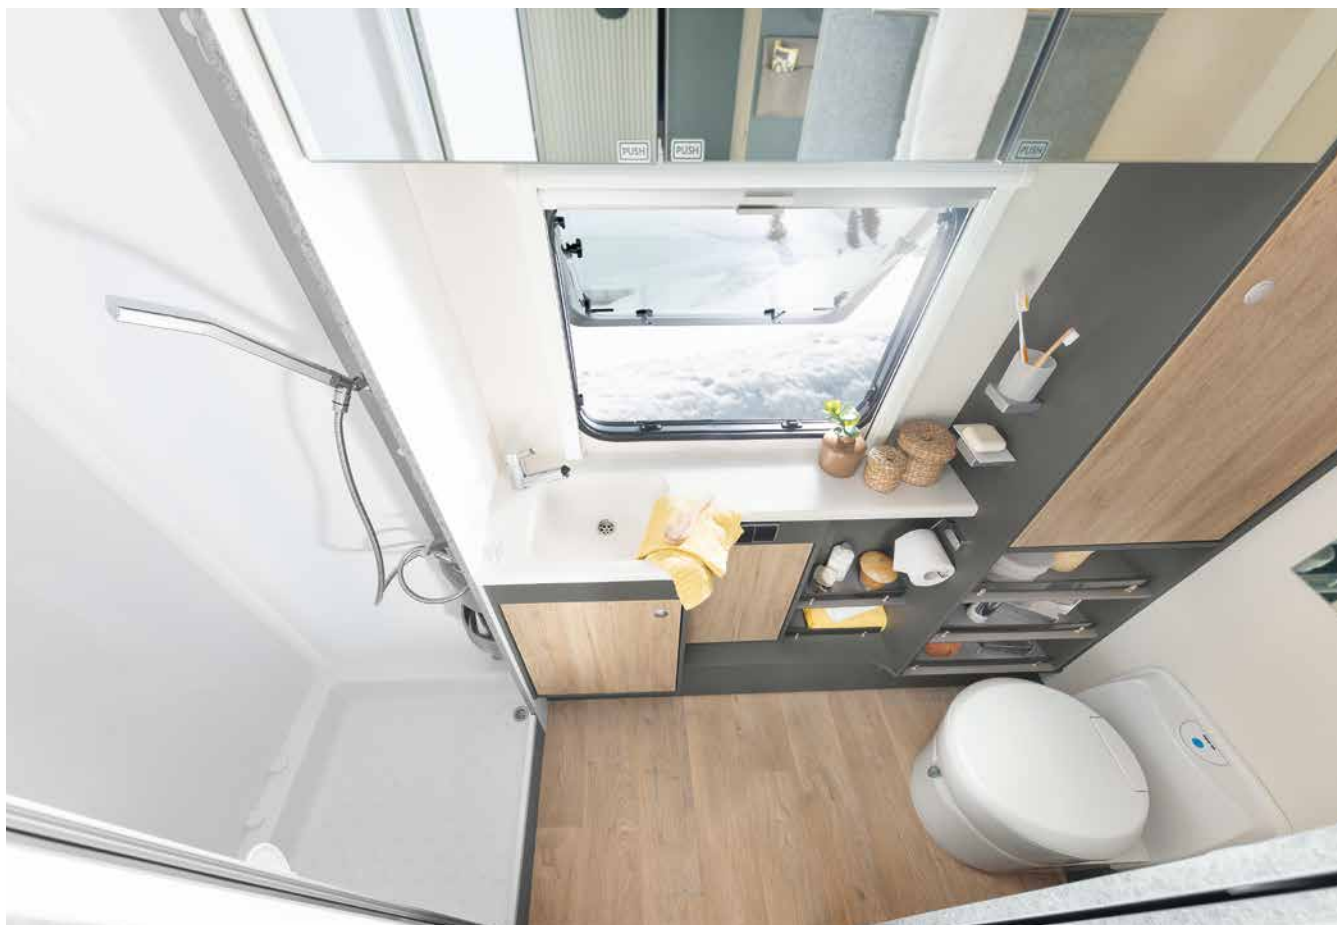

CASA DE BANHO

Casa de banho espaçosa

A área de casa de banho em toda a largura do veículo, com duche integrado, oferece muito espaço para fazer a toilette para começar bem o dia - 690 BQT | Tarragona