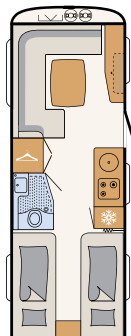

550 SE

3 lugares para dormir