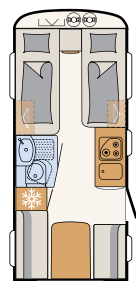

460 EL

3 lugares para dormir