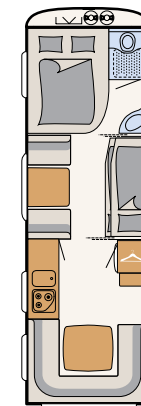

730 FKR

8 lugares para dormir

O número máximo de lugares para dormir resulta da modificação do grupo de assentos, do beliche de três níveis opcional e de outros equipamentos opcionais.