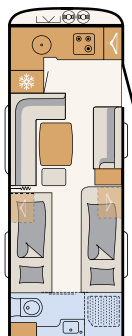

550 BET

3 lugares para dormir