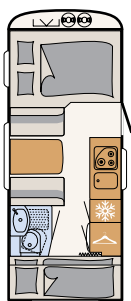

500 QSK

6 lugares para dormir