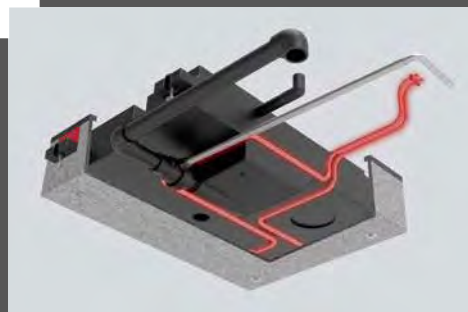

Depósito de águas residuais de 42 l aquecido e isolado: com este equipamento evitam-se os congelamentos, mesmo a temperaturas negativas (opcional)