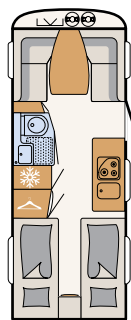

510 LE

4 lugares para dormir