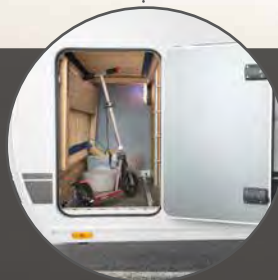

Grande "garagem traseira" graças ao beliche rebatível (dependendo do layout)