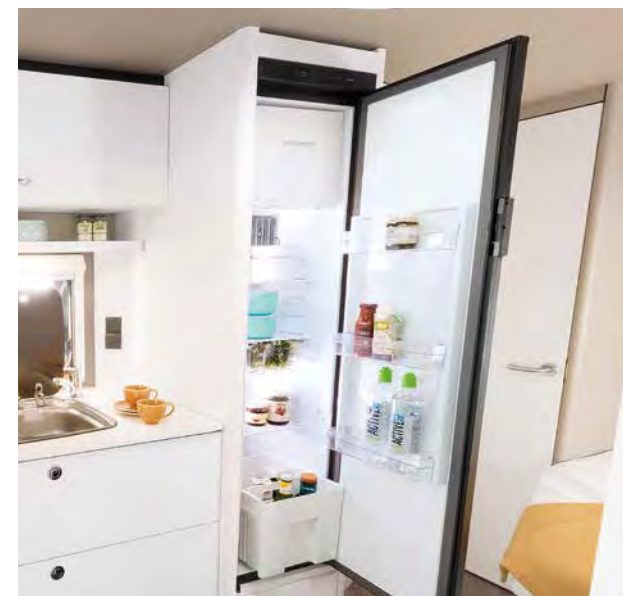

• 495 FR | Ronda

Quando aplicadas, as coberturas do lava-loiças e do fogão servem de superfície de trabalho.

• 495 FR |

Por norma, a c'go vem equipada com grandes frigoríficos com congelador, de 137 l, incluindo um compartimento de congelação de 15 l. O fogão tem três bicos com ignição elétrica.