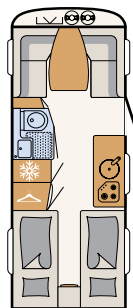

510 LE

4 lugares para dormir